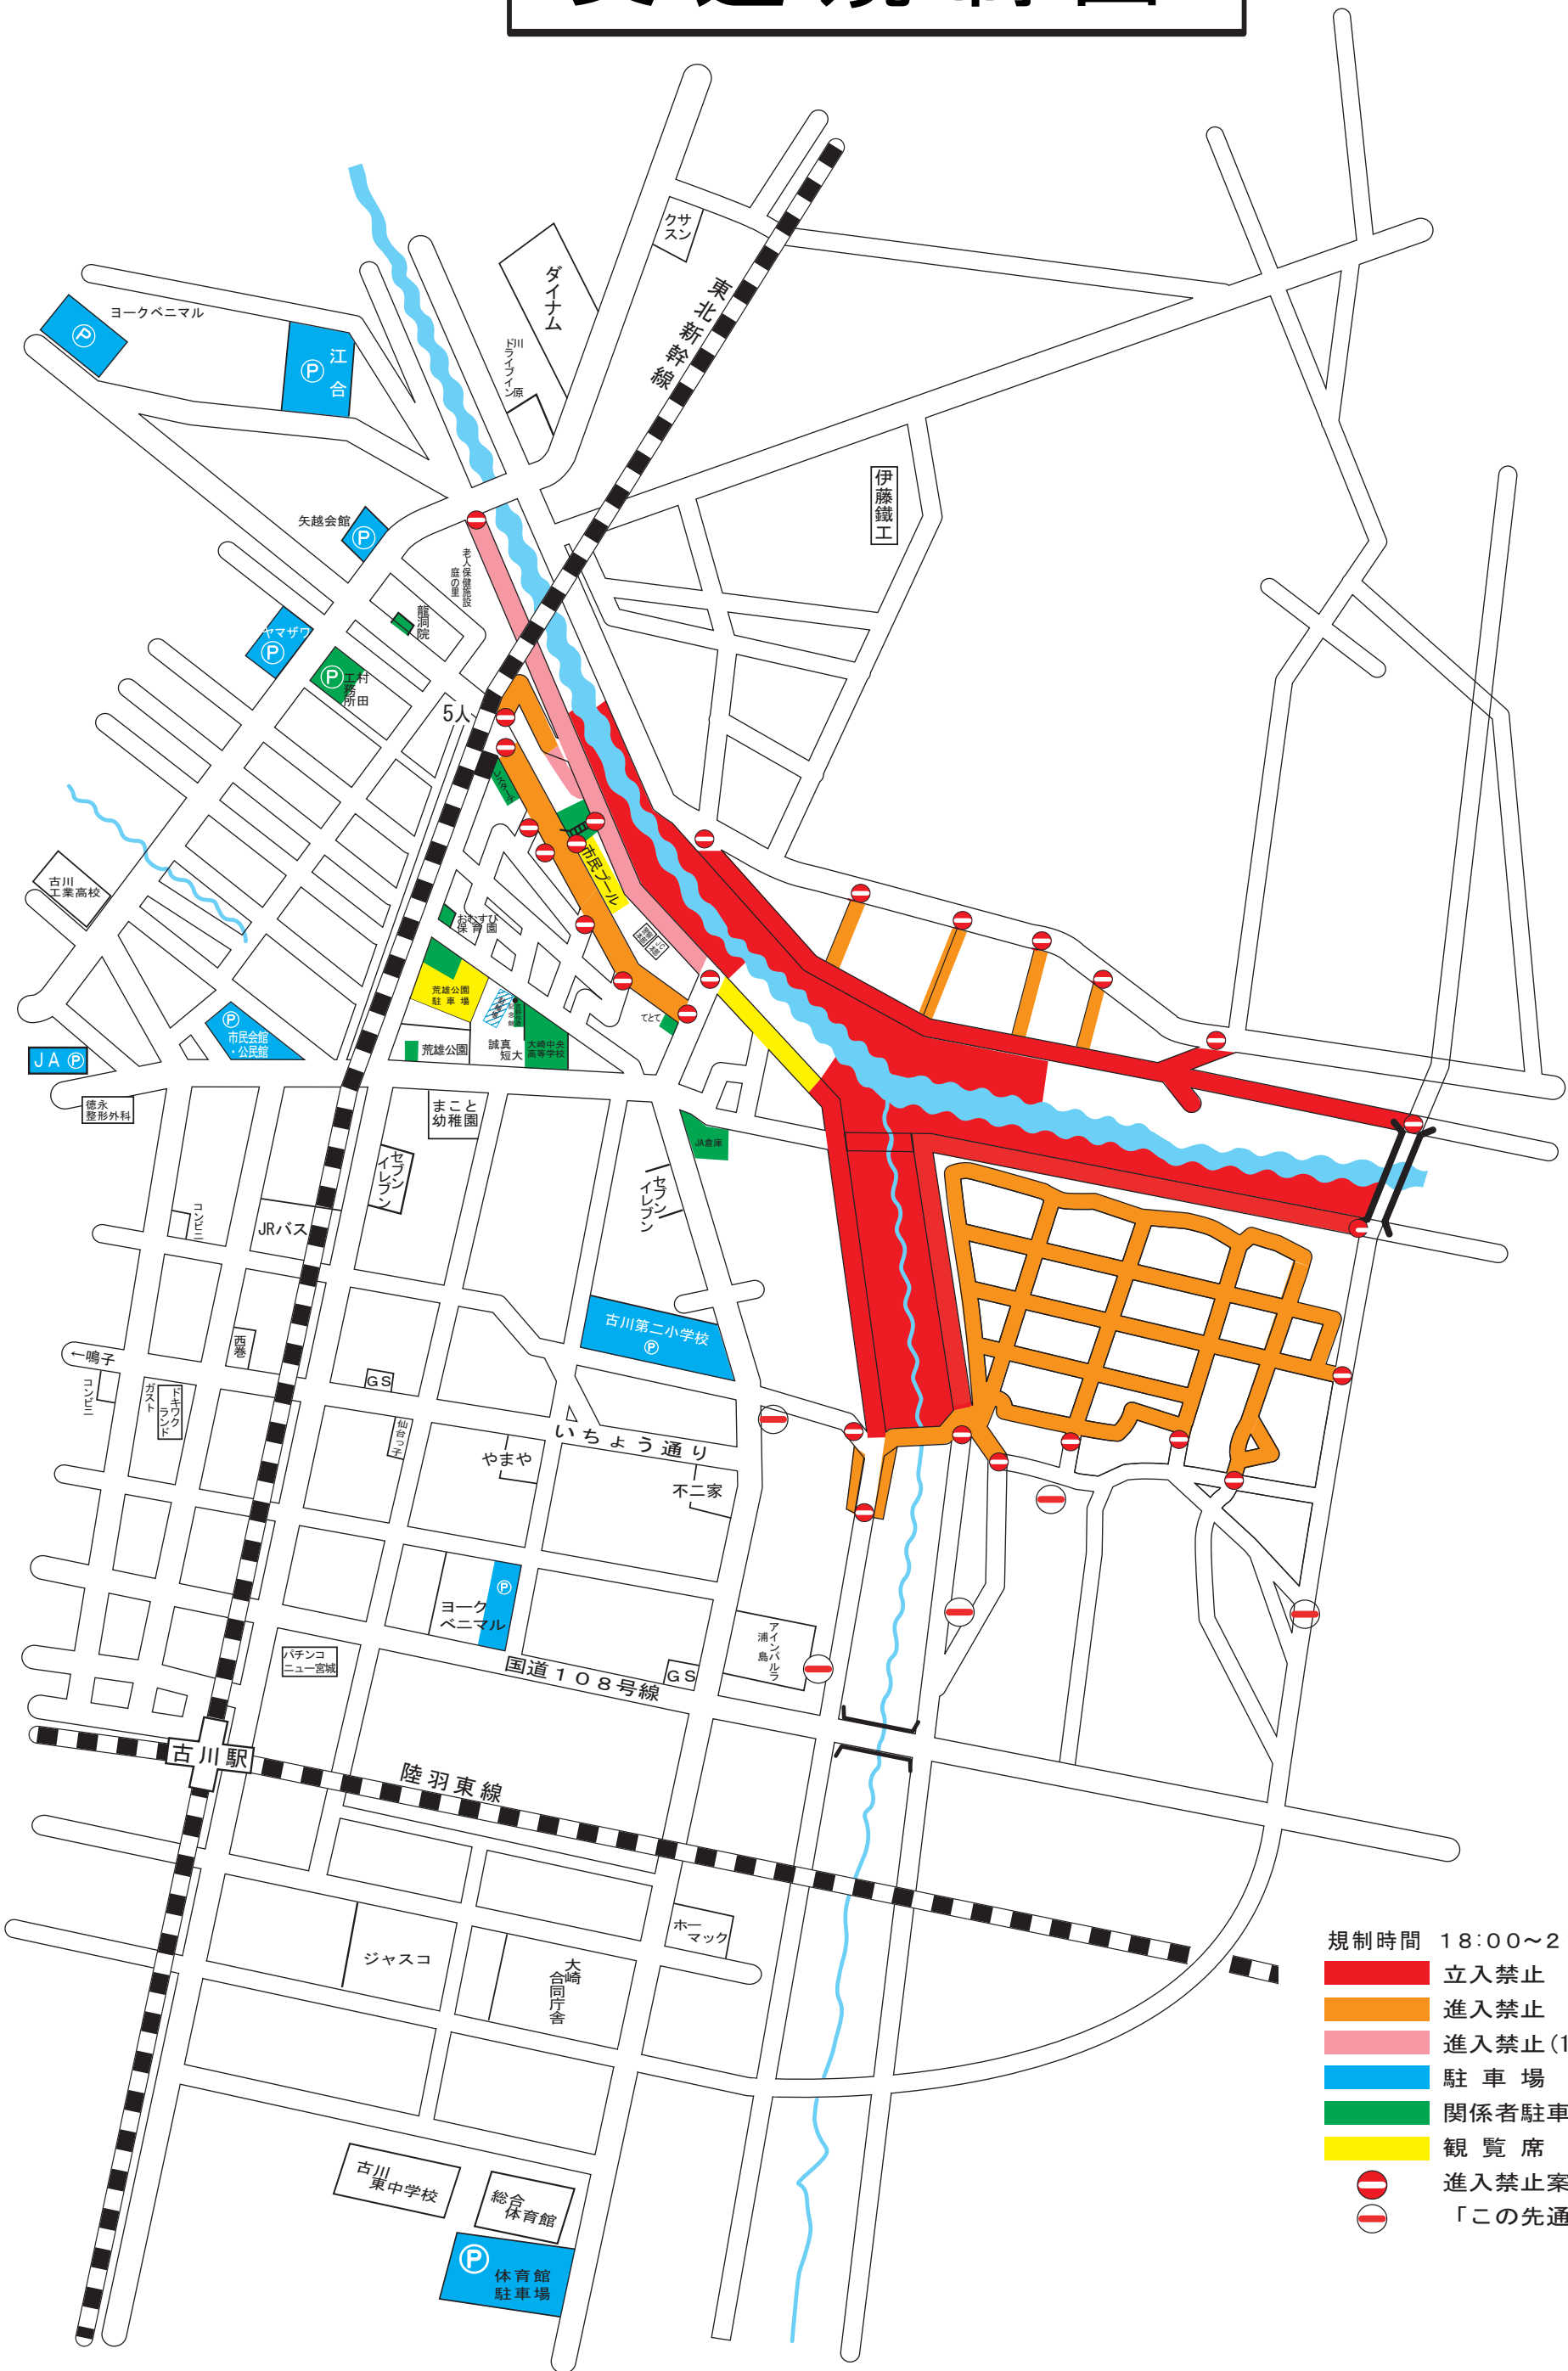

交通規制図

- 規制時間 18:00~21:30
- 立入禁止
 - 進入禁止
 - 進入禁止(13:00~)
 - 駐車場
 - 関係者駐車場
 - 観覧席
 - 進入禁止案内板
 - この先通行止め
 看板